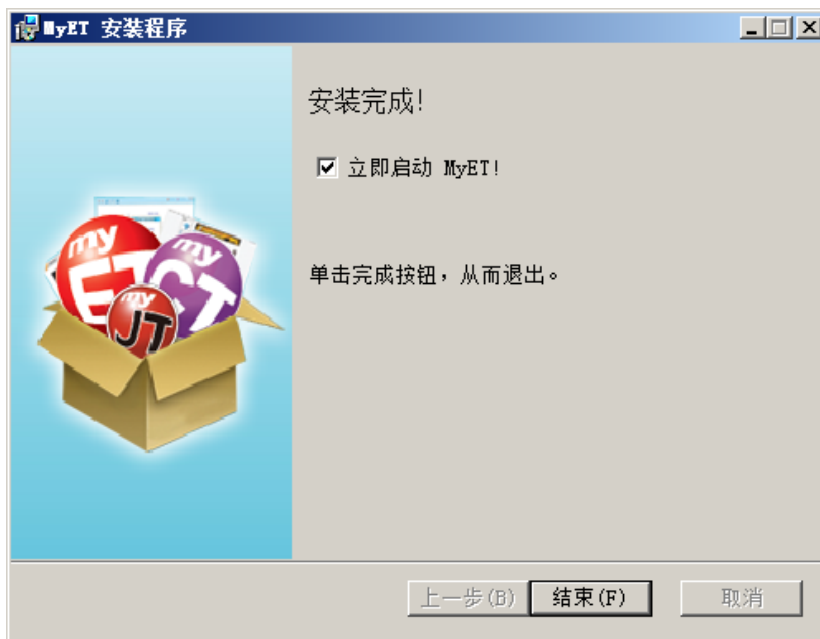

MyET 使用步骤:

一. 下载 MyET 客户端

(1) 在 IE 浏览器直接输入: <http://cn.myet.com> 点击右上角客户端下载, 双击简体中文下载程序

(2) 或进入下载页面 <http://cn.myet.com/MyETWeb/Download.aspx>

免费试用

Windows

请点选下方按钮, 选择您所要下载的语系版本

[+] 基本系统需求

二. 安装程序

三. 登陆 MyET

(1)、双击桌面快捷方式

(2)、首次登陆页面，请在右侧拉动下滑栏选择**大陆区高校服务器**，选择【**广东**】【**广州**】【**广东外语艺术职业学院**】服务器；进入学校。

请选择登入服务器

Search Server ... 文字列表 | 图片列表

公众服务器

MyET 台湾伺服器	MyET 大陆服务器	MyET 教育网服务器	MyET English Server
MyET 한국 회원	MyET 港澳伺服器	MyET Vietnam Server	ACER
AISECT Eduvantage PRO	Net2E	Aishpra Diamonds Gkp	