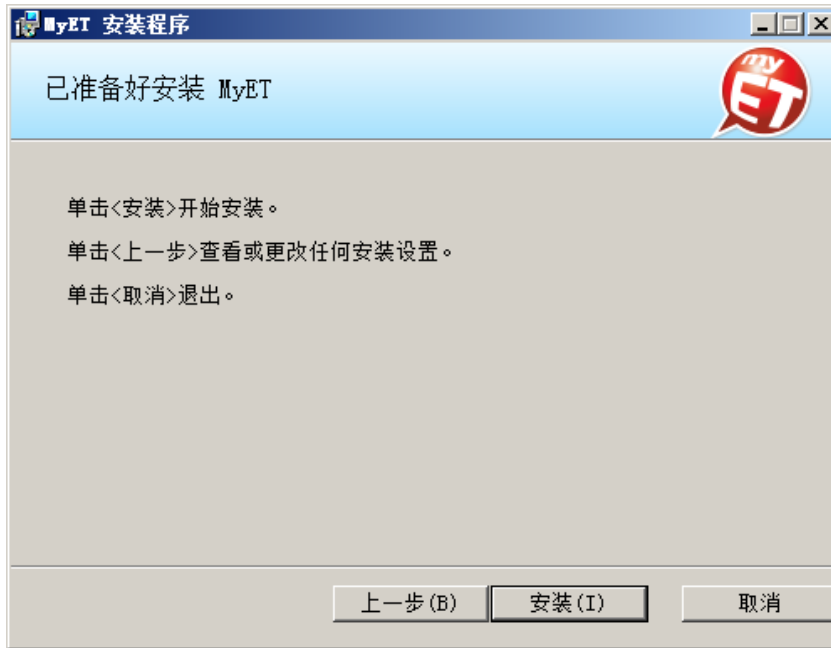

三. 登陆 MyET

(1)、双击桌面快捷方式

(2)、首次登陆页面，请在右侧拉动下滑栏选择**大陆区高校服务器**，选择【**广东**】【**广州**】【**广东外语艺术职业学院**】服务器；进入学校。