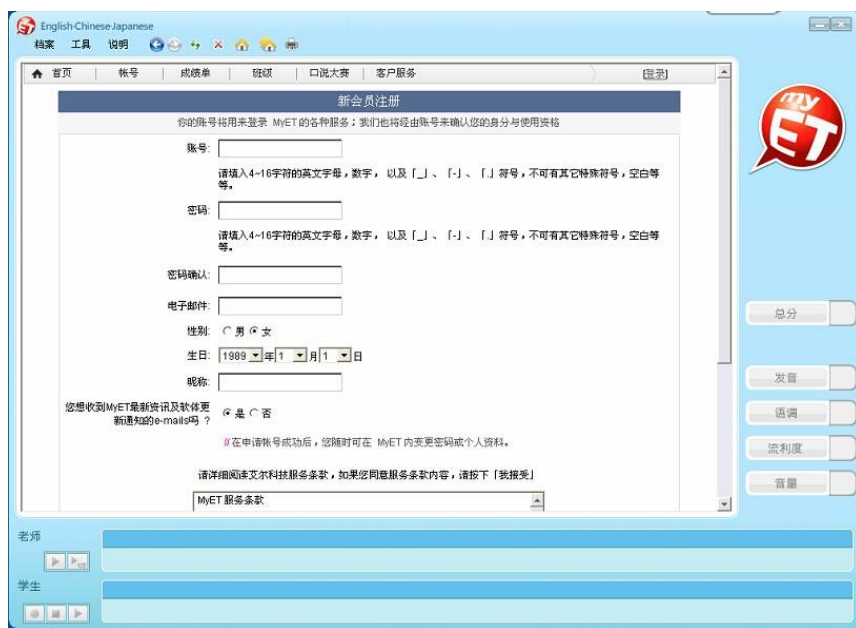

English Chinese Japanese

档案 工具 说明

MyET-MyCT 全世界最多人使用的口语学习平台

选择其它登入服务器 >>

广东省外语艺术职业学院 MyET 英语学习数据库

学员 登入学习

© 2002 - 2015 L Labs, Inc. All Rights Reserved.

老师

学生

(3)、点击**登入学习**后进入输入账号密码页面（首次使用须注册个人专属帐号）。登入 MyET 使用课程资源。

(4)、按照提示设置好耳机和麦克风。选择课程资源中所需的课程，即可开始使用 MyET。使用时可选择【单句练习】、【角色扮演】、【复述】、【强化学习】、【自我检定】、【跟读】等不同的学习模式。

注：使用时需配备耳机麦克风

MyET 客服中心

与 MyET 客服人员联系

TE1: 020-38828867